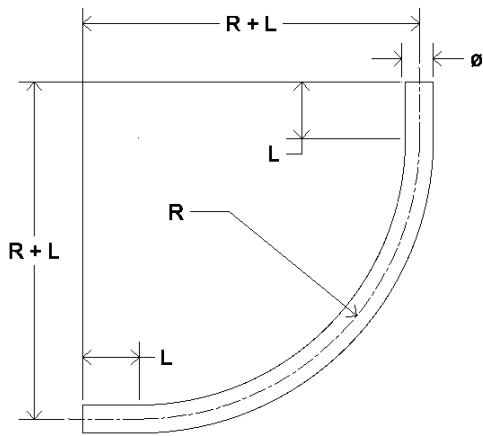

Rørbøjninger

Ø (mm) R (mm) α L (mm)

38 x 1,5 250 90° / 45° 200

38 x 1,5 500 90° / 45° 200

38 x 1,5 800 90° / 45° 200

40 x 1,5 90 90° 100

40 x 1,5 250 90° / 45° 100

40 x 1,5 380 90° / 45° 100

40 x 1,5 500 90° / 45° 100 / 200 / 150

40 x 1,5 800 90° / 45° 200

40 x 1,5 1000 90° / 45° 200

45 x 1,5 90 90° 100

45 x 1,5 300 90° / 45° 200

50 x 1,5 90 90° 100

50 x 1,5 250 90° / 45° 100 / 200

50 x 1,5 500 90° / 45° 100 / 200

50 x 1,5 800 90° / 45° 200

50 x 1,5 1000 90° / 45° 200

54 x 2,0 500 90° / 45° 200

54 x 2,0 800 90° / 45° 200

Ø (mm) R (mm) α L (mm)

60,3 x 1,5 90 90° 100

60,3 x 1,5 300 90° / 45° 200

60,3 x 1,5 500 90° / 45° 200

Ø (mm)	R (mm)	α	L (mm)
101,6 x 2,0	150	90°	150
101,6 x 2,0	500	90° / 45°	200
101,6 x 2,0	800	90° / 45°	200
101,6 x 2,0	1000	90° / 45°	200

104 x 2,0	150	90°	150
104 x 2,0	500	90° / 45°	200
104 x 2,0	800	90° / 45°	200
104 x 2,0	1000	90° / 45°	200