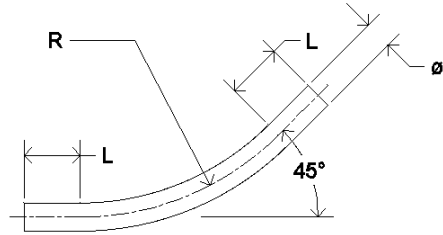

76,1 x 2,0 500 90° / 45° 200

76,1 x 2,0 800 90° / 45° 200

76,1 x 2,0 1000 90° / 45° 200

80 x 1,5 500 90° / 45° 200

80 x 1,5 800 90° / 45° 200

80 x 1,5 1000 90° / 45° 200

Eksempel på specifikation af bestillings nr.:

Rørbøjning i AISI 304 \varnothing 76,1 x 2,0mm, radius 800mm, 90°, med 200mm ender

Bestillings nr.: RB-304-076-800-90-200

Ved andre dimensioner spørg venligst

Materialer:

Rustfrit stål AISI 304

For andre materialer spørg venligst

Kontakt info:

Tlf: 42 91 41 00

Email: mespo@mespo.dk

Rørbøjninger

Ø (mm)	R (mm)	α	L (mm)
80 x 2,0	150	90°	150
80 x 2,0	500	90° / 45°	200
80 x 2,0	800	90° / 45°	200
80 x 2,0	1000	90° / 45°	200

84 x 2,0	150	90°	150
84 x 2,0	500	90° / 45°	200
84 x 2,0	800	90° / 45°	200
84 x 2,0	1000	90° / 45°	200

Ø (mm)	R (mm)	α	L (mm)
101,6 x 2,0	150	90°	150
101,6 x 2,0	500	90° / 45°	200
101,6 x 2,0	800	90° / 45°	200
101,6 x 2,0	1000	90° / 45°	200

104 x 2,0	150	90°	150
104 x 2,0	500	90° / 45°	200
104 x 2,0	800	90° / 45°	200
104 x 2,0	1000	90° / 45°	200