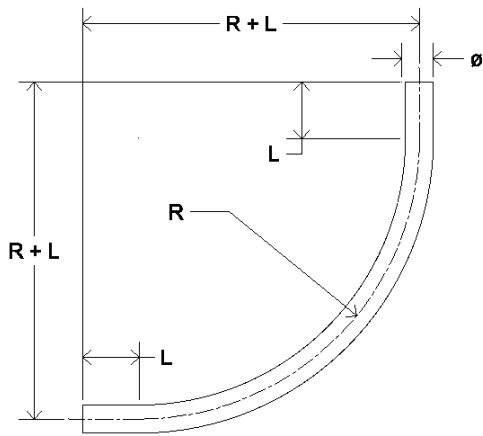

50 x 1,5 800 90° / 45° 200

50 x 1,5 1000 90° / 45° 200

54 x 2,0 500 90° / 45° 200

54 x 2,0 800 90° / 45° 200

Ø (mm) R (mm) α L (mm)

60,3 x 1,5 90 90° 100

60,3 x 1,5 300 90° / 45° 200

60,3 x 1,5 500 90° / 45° 200

Rørbøjning i AISI 304 \varnothing 76,1 x 2,0mm, radius 800mm, 90°, med 200mm ender

Bestillings nr.: RB-304-076-800-90-200

Ved andre dimensioner spørg venligst

Materialer:

Rustfrit stål AISI 304

For andre materialer spørg venligst

Kontakt info:

Tlf: 42 91 41 00

Email: mespo@mespo.dk

Rørbøjninger

Ø (mm)	R (mm)	α	L (mm)
80 x 2,0	150	90°	150
80 x 2,0	500	90° / 45°	200
80 x 2,0	800	90° / 45°	200
80 x 2,0	1000	90° / 45°	200

84 x 2,0	150	90°	150
84 x 2,0	500	90° / 45°	200
84 x 2,0	800	90° / 45°	200
84 x 2,0	1000	90° / 45°	200

Ø (mm)	R (mm)	α	L (mm)
101,6 x 2,0	150	90°	150
101,6 x 2,0	500	90° / 45°	200
101,6 x 2,0	800	90° / 45°	200
101,6 x 2,0	1000	90° / 45°	200

104 x 2,0	150	90°	150
104 x 2,0	500	90° / 45°	200
104 x 2,0	800	90° / 45°	200
104 x 2,0	1000	90° / 45°	200